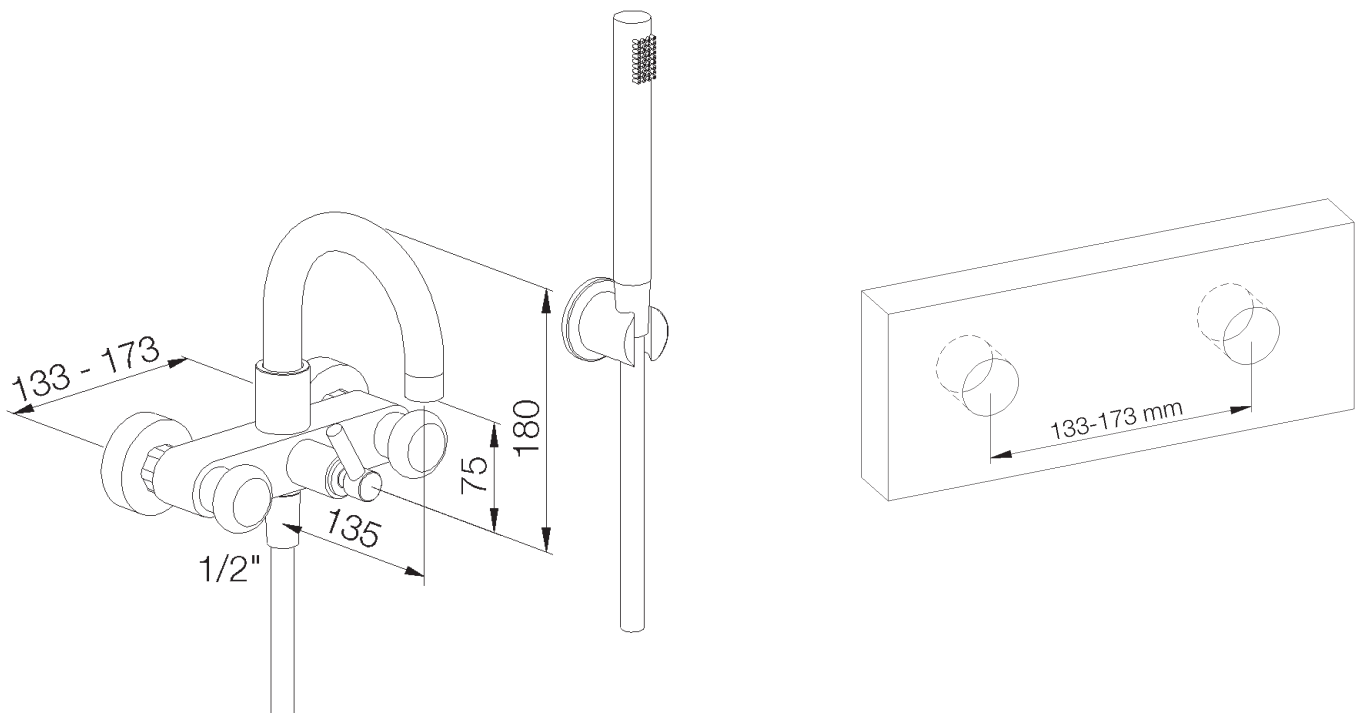

PRODUCT TECHNICAL SHEET

Collection :

Deville

Ref. :

1955.--.67

Mélangeur de bain mural avec flexible, douchette et support séparé

Badmengkraan voor wandmontage met slang, handdouche en wandhouder

Wall-mounted bath mixer with flexible, handshower and separate holder

Picture

Product details

Internal mechanism : Ceramic valve 1/4 turn

Diverter : Ceramic

Technical drawing

RAO.V01